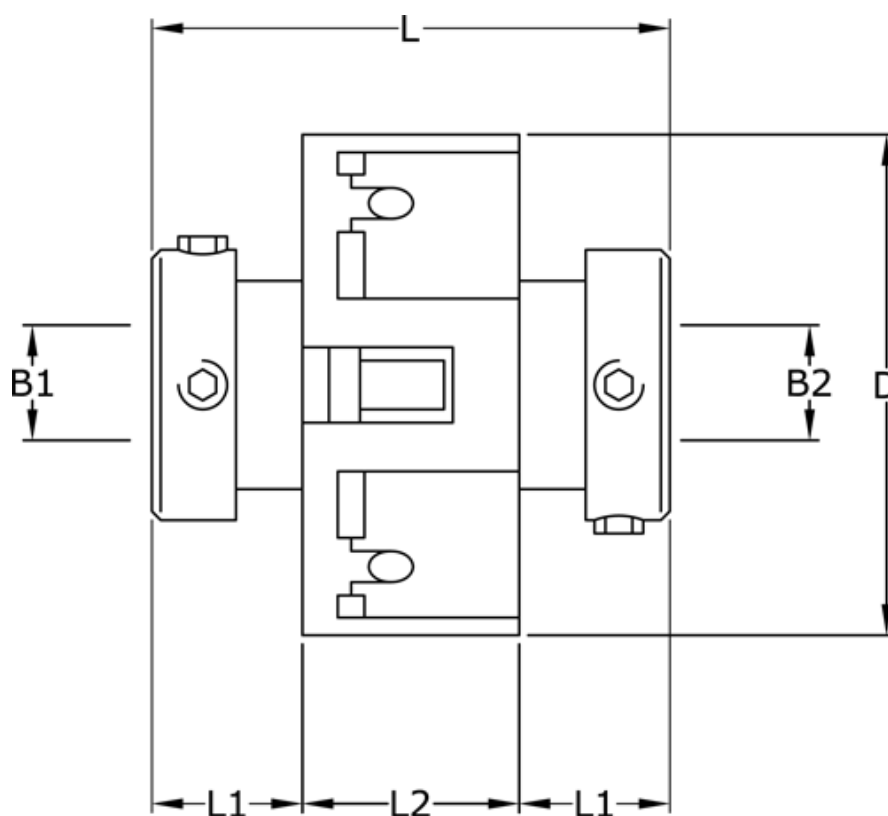

Varenummer: 3322203703845
Beskrivelse: Uni-Lat kobling str. 203.70.38.45
med pinolskrue, boring 14/18 mm

Mål

B1	= 14
B2	= 18
D	= 70
L	= 74.0
L1	= 28.5
L2	= 17.0
Skrue	= M6